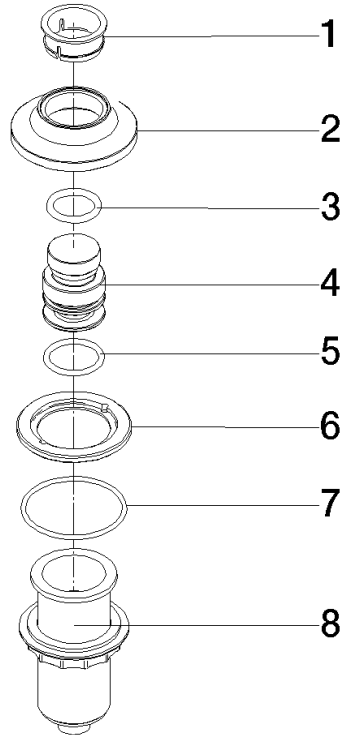

Per maggiori informazioni www.insinkerator.com

	Cromato	10 713 809-00
	Platinato spazzolato	10 713 809-06
	Platinato	10 713 809-08
	Ottone (Oro 23k)	10 713 809-09
	Dark Chrome	10 713 809-19
	Ottone spazzolato (Oro 23k)	10 713 809-28
	Nero opaco	10 713 809-33
	Champagne spazzolato (Oro 22k)	10 713 809-46
	Champagne (Oro 22k)	10 713 809-47
	Cromo spazzolato	10 713 809-93
	Dark Platinum spazzolato	10 713 809-99

10 713 809

mm [inches]

10 713 809

Parts for other finishes can be found here: Platinato spazzolato

Elenco delle parti di ricambio

N.	Codice articolo	Denominazione	Quantità necessaria	Tempo di produzione
1	09 28 10 141 90	bussola	1	2
2	90 27 80 034 00-00	rosetta	1	10
3	09 14 10 507 90	guarnizione	1	2
4	90 21 33 052 00-00	Pulsante	1	10
5	09 14 10 015 90	guarnizione	1	2
6	90 24 01 033 00 90	anello	1	2
7	09 14 10 210 90	guarnizione	1	2
8	04 30 01 186 00 90	bussola	1	2